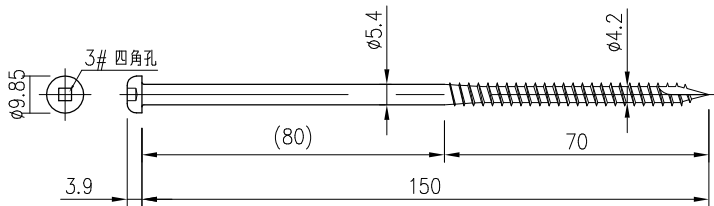

たて枠側 YS-N75(ブラック): 6本

斜め側 YS-N150(シルバー): 3本
 横架材側 YS-N150(シルバー): 2本

専用偏心丸座金
 $\phi 45$ -M12

株式会社 ワザイ	品名	材質		尺 度	確 認
	ダイヤホールド	SGHC(JIS G 3302)		1:2 (A4)	
		表面処理	版	図面番号	
		Z27	01	CK-0107	