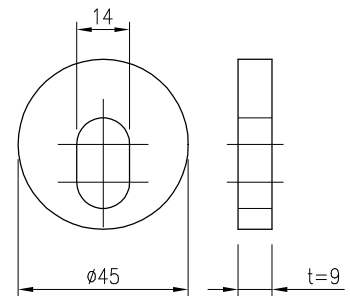

たて枠側 YS-N75(ブラック): 6本

斜め側 YS-N150(シルバー): 3本
 横架材側 YS-N150(シルバー): 2本

専用偏心丸座金
 $\phi 45$ -M12

株式会社 ワザイ	品名	材質		尺 度	確 認
	ダイヤホールド	SGHC(JIS G 3302)		1:2 (A4)	
		表面処理	版	図面番号	
		Z27	01	CK-0107	