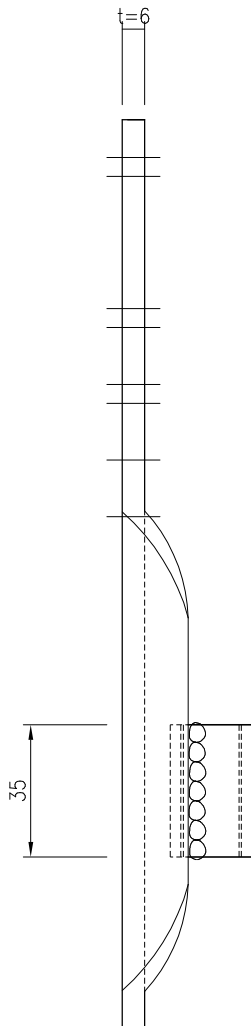

L-HD1525 ねじ位置図

L-HD1525 ねじ6本使用

YD-H90(シルバーグリーン): 6本

株式会社 ワナイ	品名	材質	尺度	確認
	M16ロックホールダウン	板部: SPHC (JIS G 3131) 又は相当品 ナット部: STPG370 (JIS G 3454) 又は相当品	1:2 (A4)	
		表面処理	版	図面番号
	デュラルコート	01	HD-0057	