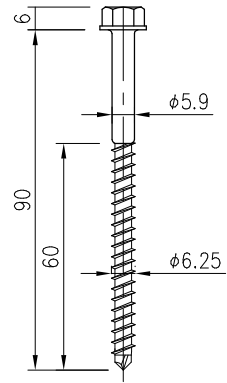

L-HD1525 ねじ位置図

L-HD1525 ねじ6本使用

YD-H90(シルバーグリーン): 6本

株式会社 ワナイ	品名	材質	尺度	確認
	M16ロックホールダウン	板部: SPHC (JIS G 3131) 又は相当品 ナット部: STPG370 (JIS G 3454) 又は相当品	1:2 (A4)	
		表面処理	版	図面番号
	デュラルコート	01	HD-0057	