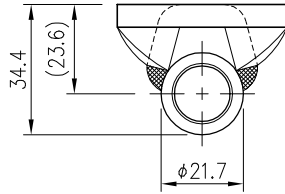

L-HD1525 ねじ位置図

L-HD1525 ねじ6本使用

YD-H90(シルバーグリーン): 6本

株式会社 ワナイ	品名	材質	尺度	確認
	M16ロックホールダウン	板部: SPHC (JIS G 3131) 又は相当品 ナット部: STPG370 (JIS G 3454) 又は相当品	1:2 (A4)	
		表面処理	版	図面番号
	デュラルコート	01	HD-0057	