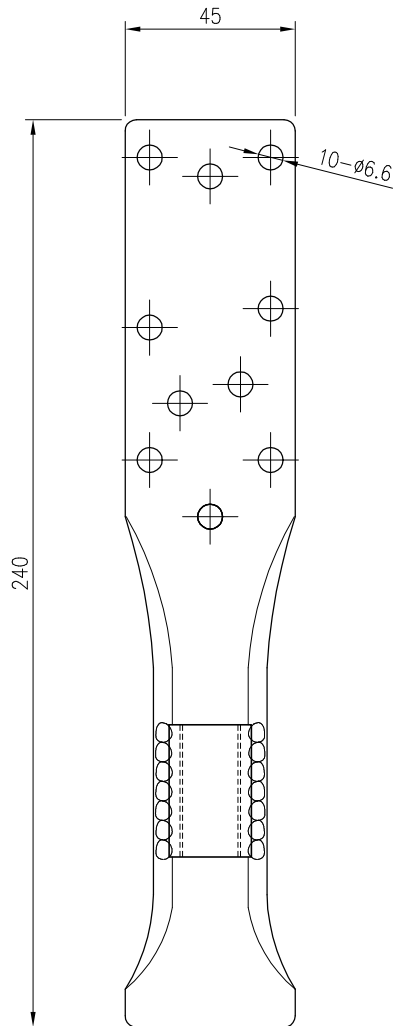

L-HD1525 ねじ位置図

L-HD1525 ねじ6本使用

YD-H90(シルバーグリーン): 6本

株式会社 ワナイ	品名	材質	尺度	確認
	M16ロックホールダウン	板部: SPHC (JIS G 3131) 又は相当品 ナット部: STPG370 (JIS G 3454) 又は相当品	1:2 (A4)	
		表面処理	版	図面番号
	デュラルコート	01	HD-0057	