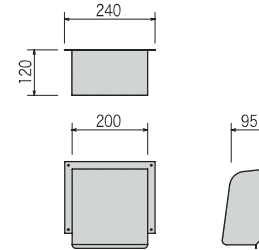

※オーダーにて承ります。
※ダンパー付記号は FD となります。

HF3030 ダンパー部

防火設備

開口寸法：HF1520=H155 × W200 HF3030=H300 × W300

HF1520 フードのみ

商品コード	規格・寸法	カラー	入数	設計価格	記号
order 1030591410	H220×W240	アイボリー	6台/ケース	5,600円/台	HF1520 ア
order 1030591411	H220×W240	ブラウン	6台/ケース	5,600円/台	HF1520 ブ

HF1520 ダンパー付

防火設備

商品コード	規格・寸法	カラー	入数	設計価格	記号
order 1030591440	H220×W240	アイボリー	6台/ケース	7,900円/台	HF1520 ア FD
order 1030591441	H220×W240	ブラウン	6台/ケース	7,900円/台	HF1520 ブ FD

HF3030 フードのみ

商品コード	規格・寸法	カラー	入数	設計価格	記号
order 1030591400	H348×W348	アイボリー	1台/ケース	9,600円	HF3030 ア
order 1030591401	H348×W348	ブラウン	1台/ケース	9,600円	HF3030 ブ

HF3030 ダンパー付

防火設備

商品コード	規格・寸法	カラー	入数	設計価格	記号
order 1030591430	H348×W348	アイボリー	1台/ケース	14,000円	HF3030 ア FD
order 1030591431	H348×W348	ブラウン	1台/ケース	14,000円	HF3030 ブ FD

製品図

HF1520

HF3030

取付図

HF1520