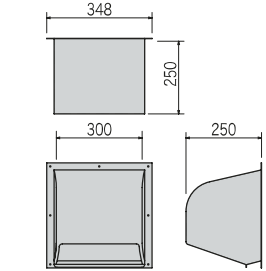

※オーダーにて承ります。
※ダンパー付記号は FD となります。

HF3030 ダンパー部

防火設備

開口寸法：HF1520=H155 × W200 HF3030=H300 × W300

HF1520 フードのみ

商品コード	規格・寸法	カラー	入数	設計価格	記号
order 1030591410	H220×W240	アイボリー	6台/ケース	5,600円/台	HF1520 ア
order 1030591411	H220×W240	ブラウン	6台/ケース	5,600円/台	HF1520 ブ

HF1520 ダンパー付

防火設備

商品コード	規格・寸法	カラー	入数	設計価格	記号
order 1030591440	H220×W240	アイボリー	6台/ケース	7,900円/台	HF1520 ア FD
order 1030591441	H220×W240	ブラウン	6台/ケース	7,900円/台	HF1520 ブ FD

HF3030 フードのみ

商品コード	規格・寸法	カラー	入数	設計価格	記号
order 1030591400	H348×W348	アイボリー	1台/ケース	9,600円	HF3030 ア
order 1030591401	H348×W348	ブラウン	1台/ケース	9,600円	HF3030 ブ

HF3030 ダンパー付

防火設備

商品コード	規格・寸法	カラー	入数	設計価格	記号
order 1030591430	H348×W348	アイボリー	1台/ケース	14,000円	HF3030 ア FD
order 1030591431	H348×W348	ブラウン	1台/ケース	14,000円	HF3030 ブ FD

製品図

HF1520

HF3030

取付図

HF1520