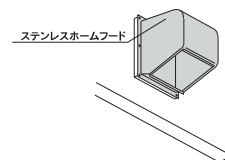

11 ステンレスホームフード

- 丸みのあるデザインでメンテナンスが容易な換気フードです。
- ステンレス素材でカチオン電着塗装とアクリル樹脂焼付け塗装を施してあります。

HF1520 シリーズ 〈H150 × W200〉

※オーダーにて承ります。
※ダンパー付記号は FD となります。

HF1520 ダンパー部

HF3030 シリーズ 〈H300 × W300〉

※オーダーにて承ります。
※ダンパー付記号は FD となります。

HF3030 ダンパー部

開口寸法：HF1520=H155 × W200 HF3030=H300 × W300

HF1520 フードのみ

商品コード	規格・寸法	カラー	入数	設計価格	記号
order 1030591410	H220×W240	アイボリー	6台/ケース	5,600円/台	HF1520 ア
order 1030591411	H220×W240	ブラウン	6台/ケース	5,600円/台	HF1520 ブ

HF1520 ダンパー付

防火設備

商品コード	規格・寸法	カラー	入数	設計価格	記号
order 1030591440	H220×W240	アイボリー	6台/ケース	7,900円/台	HF1520 ア FD
order 1030591441	H220×W240	ブラウン	6台/ケース	7,900円/台	HF1520 ブ FD

HF3030 フードのみ

商品コード	規格・寸法	カラー	入数	設計価格	記号
order 1030591400	H348×W348	アイボリー	1台/ケース	9,600円	HF3030 ア
order 1030591401	H348×W348	ブラウン	1台/ケース	9,600円	HF3030 ブ

HF3030 ダンパー付

防火設備

商品コード	規格・寸法	カラー	入数	設計価格	記号
order 1030591430	H348×W348	アイボリー	1台/ケース	14,000円	HF3030 ア FD
order 1030591431	H348×W348	ブラウン	1台/ケース	14,000円	HF3030 ブ FD

製品図

HF1520

HF3030

取付図

HF1520

HF3030

施工断面図

HF1520

HF3030

使用方法

1. 1 フードの大きさに合わせた木枠を用意し、壁体に取り付けてください。
2. 2 外部壁には、ラス下地の前に上部水切りを用意してください。
3. 3 フードを付属の木ねじで止め付けてください。

注意点

- 材質にはステンレス鋼を使用していますが、塩害地では錆びる場合があります。定期的にメンテナンスする事をお奨めいたします。
- FD付(ダンパー付)は必ずダンパー部の通気口を確保した後、取り付けを行ってください。
- 破損や変形する恐れがありますので取り扱いには丁寧に行なってください。

材質	フード JIS G 4305 SUS304 ダンパー JIS G 3313 電気亜鉛めっき鋼板 0.8t
表面処理	カチオン電着+アクリル樹脂焼付け塗装
温度ヒューズ	100℃
法規制	ダンパー付 建設省告示第1360号第1第2号に該当
付属品	HF1520 ステンレスタッピングネジ:4本 HF3030 ステンレスタッピングネジ:7本