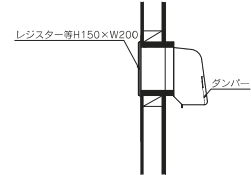

施工断面図

HF1520