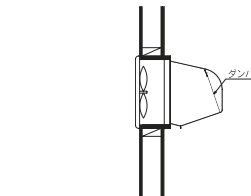

HF3030 ダンパー付

防火設備

商品コード	規格・寸法	カラー	入数	設計価格	記号
order 1030591430	H348×W348	アイボリー	1台/ケース	14,000円	HF3030 ア FD
order 1030591431	H348×W348	ブラウン	1台/ケース	14,000円	HF3030 ブ FD

製品図

HF1520

HF3030

取付図

HF1520

HF3030

施工断面図

HF1520

HF3030

使用方法

- 1 フードの大きさに合わせた木枠を用意し、壁体に取り付けてください。
- 2 外部壁には、ラス下地の前に上部水切りを用意してください。
- 3 フードを付属の木ねじで止め付けてください。

注意点

- 材質にはステンレス鋼を使用していますが、塩害地では錆びる場合があります。定期的にメンテナンスする事をお奨めいたします。
- FD付(ダンパー付)は必ずダンパー部の通気口を確保した後、取り付けを行ってください。
- 破損や変形する恐れがありますので取り扱いには丁寧に行なってください。