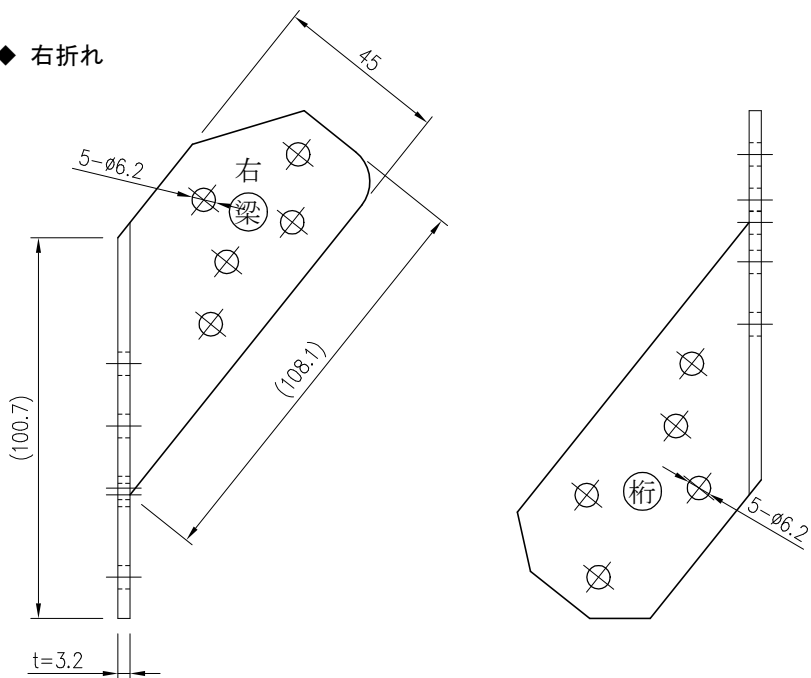

◆ 左折れ

◆ 右折れ

登り梁側
YS-N60(シルバーブルー) : 5本

桁側
YS-N90(シルバーグリーン) : 5本

株式会社 カナイ	品名	材質	1:2 (A4)	確認
	登り梁金物	SGHC (JIS G 3302)		
		表面処理	版	図面番号
		Z27	01	UK-0051