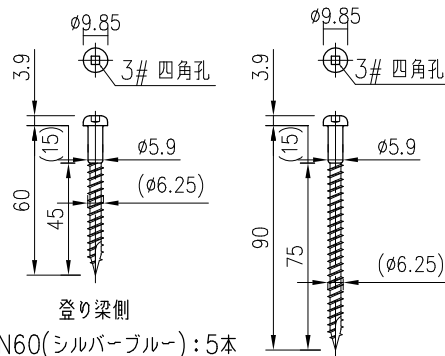

◆ 左折れ

◆ 右折れ

登り梁側
YS-N60(シルバーブルー) : 5本

桁側
YS-N90(シルバーグリーン) : 5本

株式会社 カナイ	品名	材質	1:2 (A4)	確認
	登り梁金物	SGHC (JIS G 3302)		
		表面処理	版	図面番号
		Z27	01	UK-0051