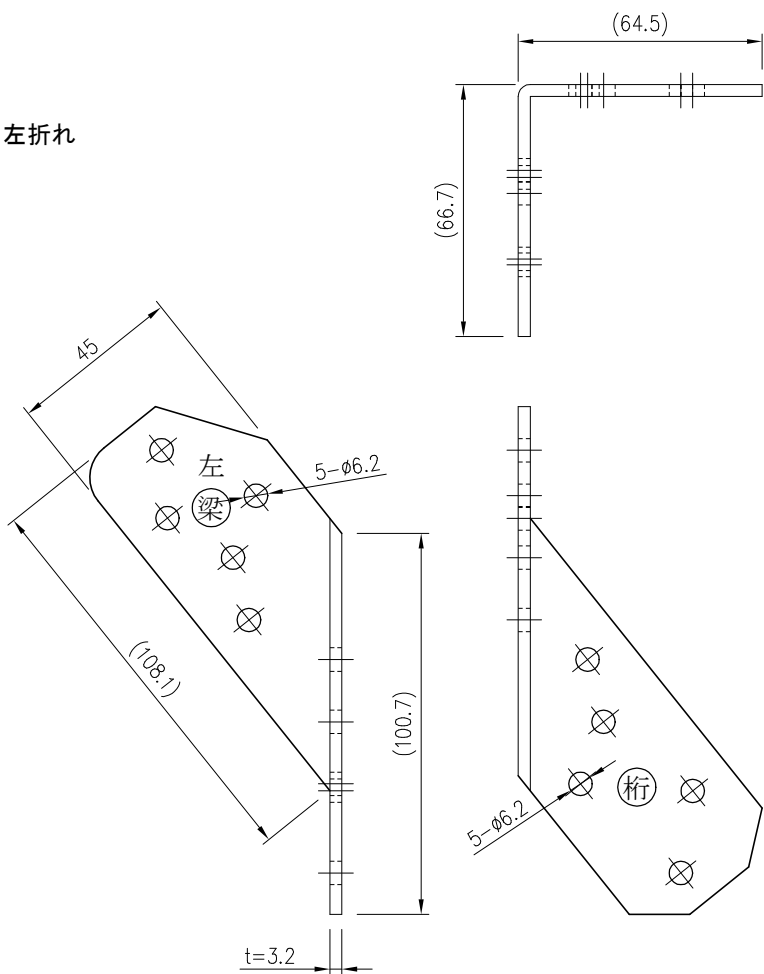

◆ 左折れ

◆ 右折れ

登り梁側
YS-N60(シルバーブルー) : 5本

桁側
YS-N90(シルバーグリーン) : 5本

株式会社 カナイ	品名	材質	1:2 (A4)	確認
	登り梁金物	SGHC (JIS G 3302)		
		表面処理	版	図面番号
		Z27	01	UK-0051