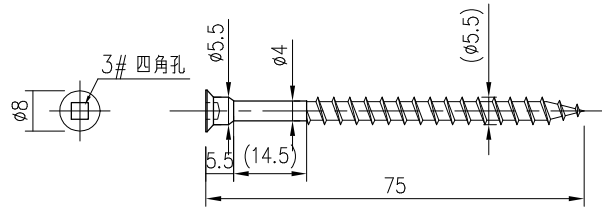

柱側 YA-S45(シルバー) : 2本

横架材側 YA-S75(ブラック) : 2本

株式会社 ワナイ	品名	スーパーダイヤ® (NSDC 570S)		尺 度	1:1.5 (A4)	確 認
	品名	プッシュコーナー合板用		表 面 処 理		
			-	01	CK-0079	